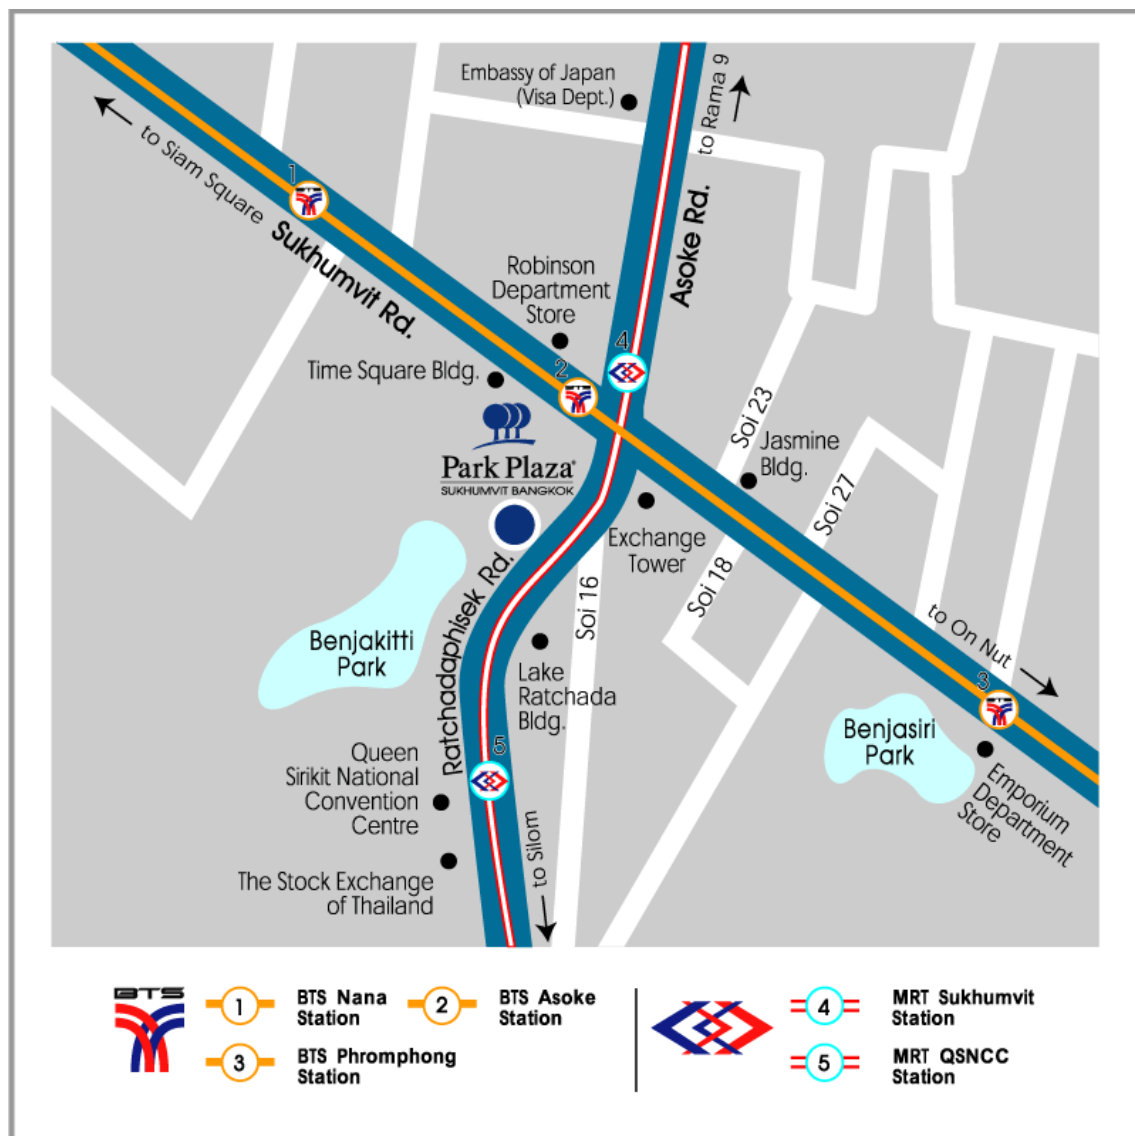

Park Plaza Sukhumvit Bangkok Hotel's Map – in English

Asoke BTS Station 16 Ratchadapisek Road, Klongtoey, Bangkok 10110 (Tel: 02-263 5000)

For Taxi : Park Plaza Sukhumvit Bangkok is located next to Queen Sirikit National Convention Centre, Benjakitti Park, Asoke BTS Station and Sukhumvit MRT (Subway) stations.

From Suvarnabhumi Airport ;

- Exit Rama IV road
- Turn left and go straight on Rama IV road
- Turn left @ the junction, keep straight and pass QSNCC
- Hotel is on left hand side (100 meters) before Asoke – Montree junction.

แผนที่โรงแรม พาร์ค พลาซ่า สุขุมวิท

สถานีรถไฟฟ้าอโศก 16 ถนนรัชดาภิเษก คลองเตย กรุงเทพฯ 10110 (โทร: 02-263 5000)

For Taxi: ที่ตั้งโรงแรม พาร์ค พลาซ่า สุขุมวิท กรุงเทพฯ อยู่ระหว่างแยกอโศก-สุขุมวิท กับถนนรัชดาภิเษก จากสนามบินสุวรรณภูมิ วิ่งรถลงทางด่วนพระราม 4 (บ่อนไก่) เลี้ยวซ้าย ผ่านหน้า ศูนย์ประชุมสิริกิติ์ ผ่านหน้า ศูนย์ประชุมแห่งชาติสิริกิติ์ ไปทางสุขุมวิท ซ้ายมือก่อนถึงแยกอโศกประมาณ 100 เมตร หรือ โทร 02 - 263 5000