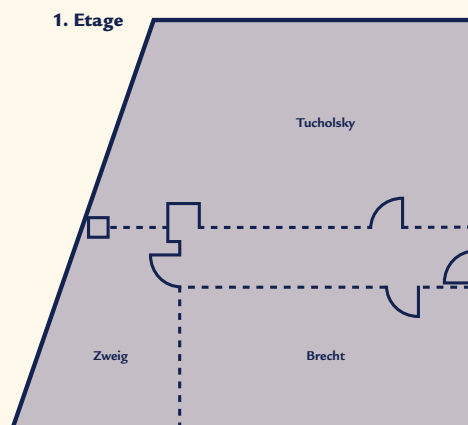

Tagungen & Veranstaltungen

Name	Größe	Höhe	Theater	Boardroom	U-Form	Parlamentarisch	Kabarett	Bankett	Dinner Dance	Empfang
Zweig	5 x 2.7m	2.8m	8	0	0	6	6	8	8	10
Brecht	8 x 3.3m	2.8m	25	8	15	12	12	16	16	20
Tucholsky	5.4 x 8m	2.8m	40	14	26	27	22	32	28	40
Zweig & Brecht	12.2 x 3.5m	2.8m	32	12	20	27	18	24	24	30
Brecht & Tucholsky	10.8 x 8.1m	2.8m	80	24	35	55	42	64	48	70
Zweig, Brecht & Tucholsky	10.8 x 12.2m	2.8m	100	30	35	60	48	48	64	80

Tagungsmöglichkeiten

Veranstaltungsfläche für bis zu 100 Teilnehmer in Stuhlreihen oder 64 Teilnehmer bei privaten Abendessen und Feierlichkeiten. Jede Suite ist neutral dekoriert und vollklimatisiert und bietet darüber hinaus auch natürliches Tageslicht sowie moderne audiovisuelle und technische Ausrüstung.