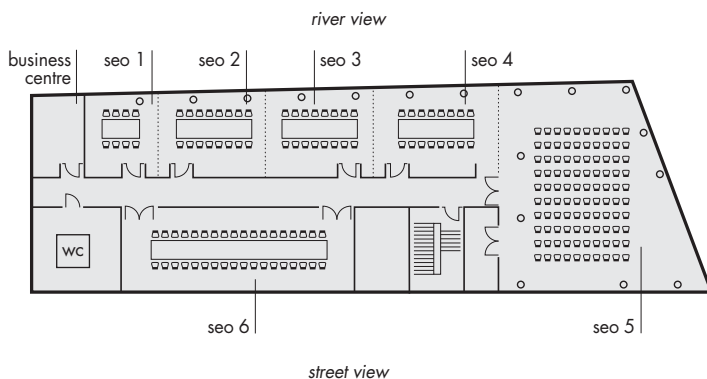

### //more

- sauna with roof top terrace
- business centre
- library
- sauna mit angeschlossener dachterrasse
- business center
- bibliothek

### //meet

- natural daylight in all conference rooms
- air conditioned
- wifi & data ports
- tageslicht in allen räumen
- klimatisiert
- wifi & data ports

name	area m <sup>2</sup>	length m	width m	height m	theatre	classroom	u-shape	boardroom	banquet
seo 1	22	5.1	4.3	3.5	10	-	-	8	-
seo 2	36	7.6	4.7	3.5	15	12	12	16	-
seo 3	37	7.6	4.8	3.5	15	12	12	16	-
seo 4	39	7.6	5.1	3.5	24	10	12	16	-
seo 1 + 2	58	12.7	4.3	3.5	40	24	18	22	24
seo 3 + 4	76	15.2	4.8	3.5	50	36	20	24	40
seo 1 - 3	95	20.3	4.3	3.5	60	48	24	28	56
seo 2 - 4	112	22.8	4.7	3.5	80	56	-	-	64
seo 1 - 4	134	27.9	4.3	3.5	90	72	-	-	80
seo 5	161	10.8	14.9	3.5	100	70	32	38	88
seo 6	97	16.6	5.8	3.5	90	54	30	36	64