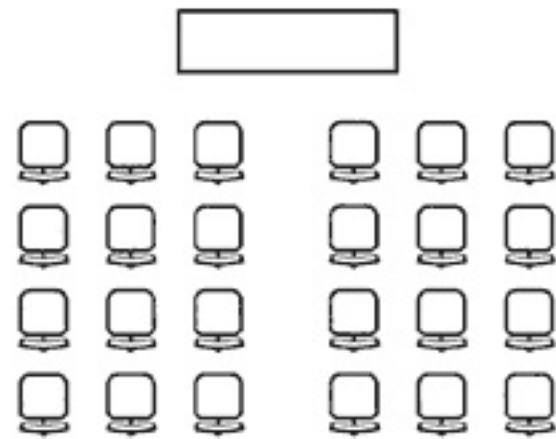

TIPOS DE MONTAJE

En Radisson Plaza Hotel contamos con diferentes tipos de montaje que se adaptan a las necesidades de cada uno de sus eventos.

Montaje tipo ESCUELA/
SCHOOL-type assembly

TYPES OF SET-UP

At Radisson Plaza Hotel we offer you many which adapt to the needs of your events/set-up.