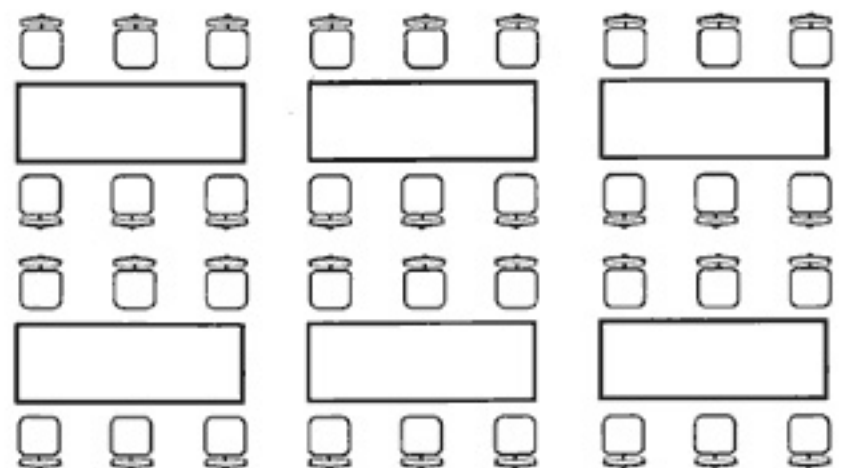

TIPOS DE MONTAJE

En Radisson Plaza Hotel contamos con diferentes tipos de montaje que se adaptan a las necesidades de cada uno de sus eventos.

Montaje tipo ESCUELA/
SCHOOL-type assembly

TYPES OF SET-UP

At Radisson Plaza Hotel we offer you many which adapt to the needs of your events/set-up.

Montaje tipo AUDITORIUM/
AUDITORIUM-type assembly

Montaje tipo O/
O-shape assembly

Montaje en paralelo MESA ANCHA/
Wide-table parallel assembly

Montaje en paralelo MESA ANGOSTA/
Narrow-table parallel assembly