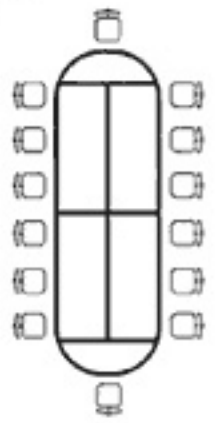

TIPOS DE MONTAJE

En Radisson Plaza Hotel contamos con diferentes tipos de montaje que se adaptan a las necesidades de cada uno de sus eventos.

Montaje tipo ESCUELA/
SCHOOL-type assembly

TYPES OF SET-UP

At Radisson Plaza Hotel we offer you many which adapt to the needs of your events/set-up.

Montaje tipo AUDITORIUM/
AUDITORIUM-type assembly

Montaje tipo O/
O-shape assembly

Montaje en paralelo MESA ANCHA/
Wide-table parallel assembly

Montaje en paralelo MESA ANGOSTA/
Narrow-table parallel assembly

Montaje tipo U/
U-shape assembly

Montaje tipo IMPERIAL/
IMPERIAL-type assembly