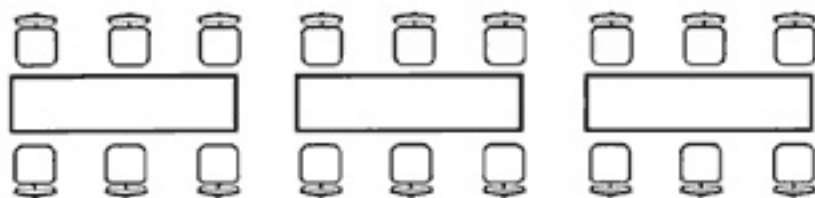

TIPOS DE MONTAJE

En Radisson Plaza Hotel contamos con diferentes tipos de montaje que se adaptan a las necesidades de cada uno de sus eventos.

Montaje tipo ESCUELA/
SCHOOL-type assembly

TYPES OF SET-UP

At Radisson Plaza Hotel we offer you many which adapt to the needs of your events/set-up.

Montaje tipo AUDITORIUM/
AUDITORIUM-type assembly

Montaje tipo O/
O-shape assembly

Montaje en paralelo MESA ANCHA/
Wide-table parallel assembly

Montaje en paralelo MESA ANGOSTA/
Narrow-table parallel assembly

Montaje tipo U/
U-shape assembly

Montaje tipo IMPERIAL/
IMPERIAL-type assembly