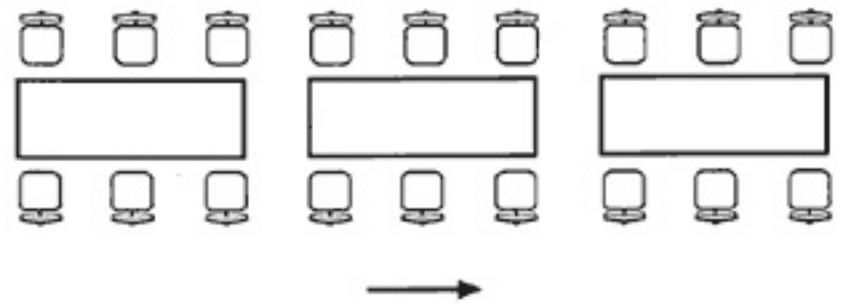

TIPOS DE MONTAJE

En Radisson Plaza Hotel contamos con diferentes tipos de montaje que se adaptan a las necesidades de cada uno de sus eventos.

Montaje tipo ESCUELA/
SCHOOL-type assembly

TYPES OF SET-UP

At Radisson Plaza Hotel we offer you many which adapt to the needs of your events/set-up.

Montaje tipo AUDITORIUM/
AUDITORIUM-type assembly

Montaje tipo O/
O-shape assembly

Montaje en paralelo MESA ANCHA/
Wide-table parallel assembly

Montaje en paralelo MESA ANGOSTA/
Narrow-table parallel assembly