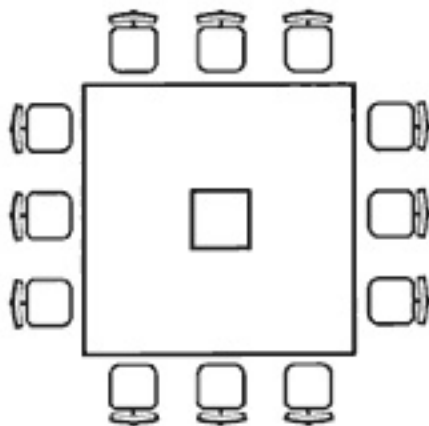

TIPOS DE MONTAJE

En Radisson Plaza Hotel contamos con diferentes tipos de montaje que se adaptan a las necesidades de cada uno de sus eventos.

Montaje tipo ESCUELA/
SCHOOL-type assembly

TYPES OF SET-UP

At Radisson Plaza Hotel we offer you many which adapt to the needs of your events/set-up.

Montaje tipo AUDITORIUM/
AUDITORIUM-type assembly

Montaje tipo O/
O-shape assembly

Montaje en paralelo MESA ANCHA/
Wide-table parallel assembly

Montaje en paralelo MESA ANGOSTA/
Narrow-table parallel assembly

Montaje tipo U/
U-shape assembly

Montaje tipo IMPERIAL/
IMPERIAL-type assembly