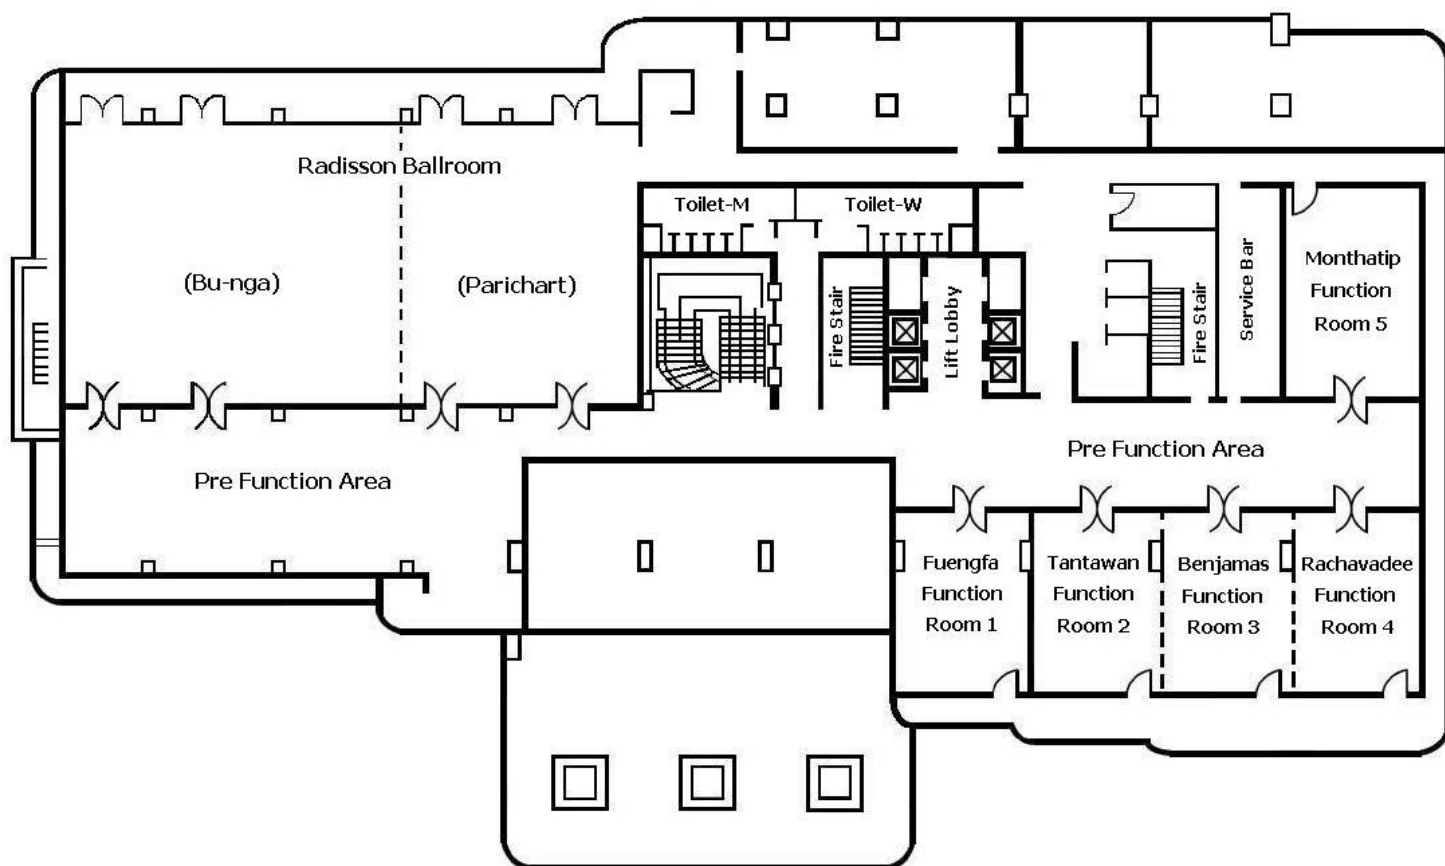

# Function Room 3<sup>rd</sup> Floor (1)

Function Rooms	Capacities				Dimension-metric	
	 Theatre	 Classroom	 Cocktail	 Banquet	Room Size (sqm.)	Ceiling Height (m.)
Radisson Ballroom	900	500	800	630	40 m. x 18 m. = 720 sqm.	5.5 m.
Bu-nga	450	270	350	350	25 m. x 18 m. = 450 sqm.	5.5 m.
Parichart	250	150	200	190	15 m. x 18 m. = 270 sqm.	5.5 m.
Function 1/2/3/4	70	50	70	50	8 m. x 11.5 m. = 92 sqm.	3 m.
Function 2+3 /3+4	120	70	160	120	16 m. x 11.5 m. = 184 sqm.	3 m.
Function 2+3+4	220	120	240	180	24 m. x 11.5 m. = 276 sqm.	3 m.
Function 5	90	60	100	80	8 m. x 13 m. = 104 sqm.	3 m.
Pre Function Area					10 m. x 24 m. = 240 sqm.	3 m.