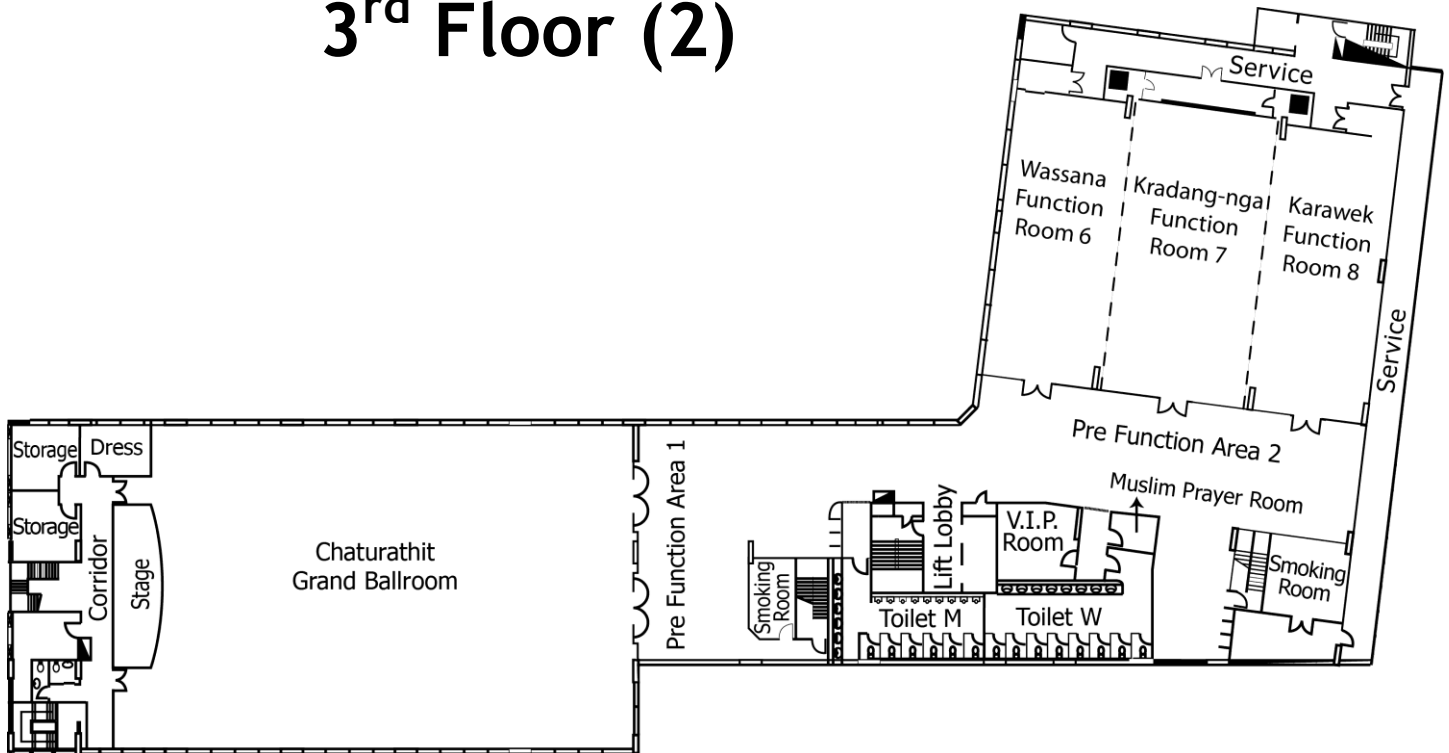

Function Room 3rd Floor (2)

Function Rooms	Capacities				Dimension-metric	
	 Theatre	 Classroom	 Cocktail	 Banquet	Room Size (sqm.)	Ceiling Height (m.)
Grand Ballroom	800	450	700	540	34.5 m. x 20 m. = 690 sqm.	7 m.
Function 6	140	90	120	100	7.5 m. x 19.5 m. = 146.25 sqm.	6.5 m.
Function 7	220	120	180	150	10.5 m. x 19.5 m. = 204.75 sqm.	6.5 m.
Function 8	140	90	120	100	7.5 m. x 19.5 m. = 146.25 sqm.	6.5 m.
Function 6+7 / 7+8	360	190	280	200	17.9 m. x 19.5 m. = 349.05 sqm.	6.5 m.
Function 6+7+8	540	300	380	300	25.4 m. x 19.5 m. = 495.30 sqm.	6.5 m.
Pre Function Area 1					= 190 sqm.	3.7 m.
Pre Function Area 2					= 175 Sqm.	3.7 m.